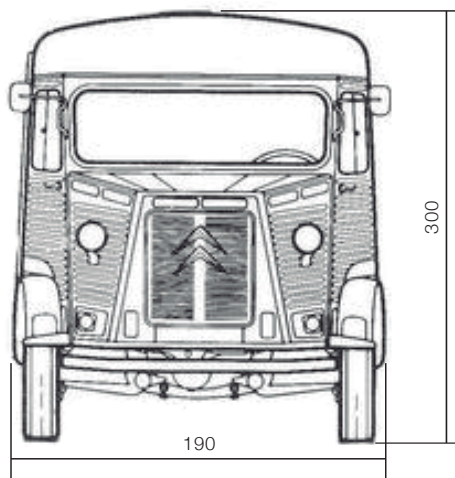

TARIFAS & PRECIOS

INFO@L17RUSTICFOOD.COM

Nº REF: *L17*