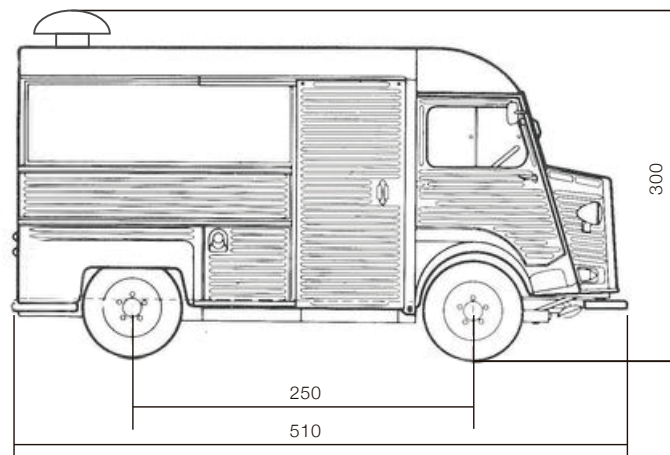

## STREET TRUCK CITRÖEN HY LARGA 1947

### FICHA TÉCNICA

<b>Largo:</b>	510 cm
<b>Ancho:</b>	190 cm
<b>Alto:</b>	300 cm
<b>Entre ejes:</b>	250 cm
<b>Peso:</b>	2175 kg

\* Los precios incluyen un Chef 6 horas diarias y transporte de la "L17 Rustic Food" desde el epicentro (Algodonales) hasta un radio de 30km a la redonda. Para más horas o más personal, consultar precios.