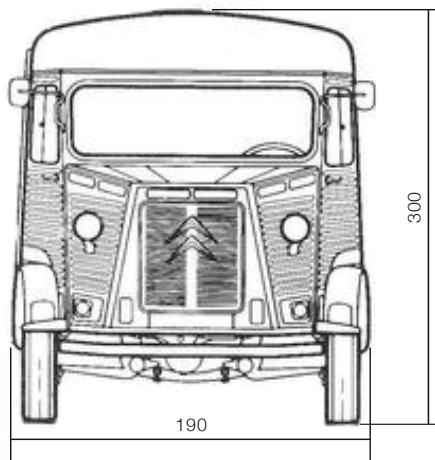

STREET TRUCK CITRÖEN HY LARGA 1947

PRECIOS*

A.1.d	Alquiler 1 día	550€
A.3.d	Alquiler 3 días	1.500€
A.1.s	Alquiler 1 semana	6.500€
A.1.m	Alquiler 1 mes	16.000€

FICHA TÉCNICA

Largo:	510 cm
Ancho:	190 cm
Alto:	300 cm
Entre ejes:	250 cm
Peso:	2175 kg

* Los precios incluyen un Chef 6 horas diarias y transporte de la "L17 Rustic Food" desde el epicentro (Algodonales) hasta un radio de 30km a la redonda. Para más horas o más personal, consultar precios.

Precios sin IVA y sin alimentos.
Precios a partir de las cantidades indicadas, y sujetos a la disponibilidad de el vehículo.
Para operaciones especiales o de volumen, consultar precios y tarifas.