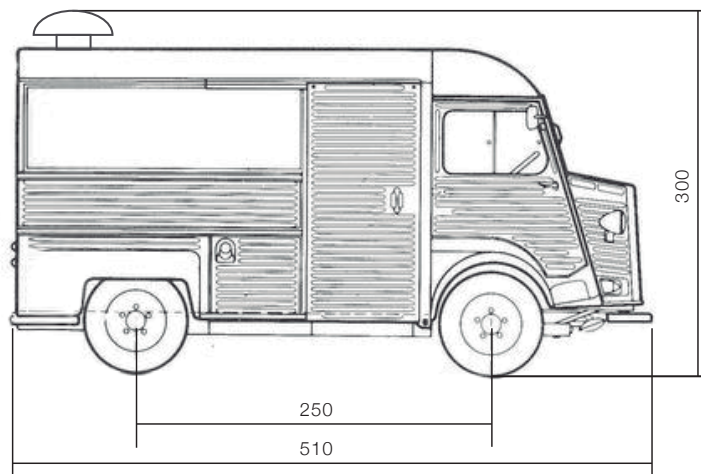

TARIFAS & PRECIOS

INFO@L17RUSTICFOOD.COM

Nº REF: *L17*